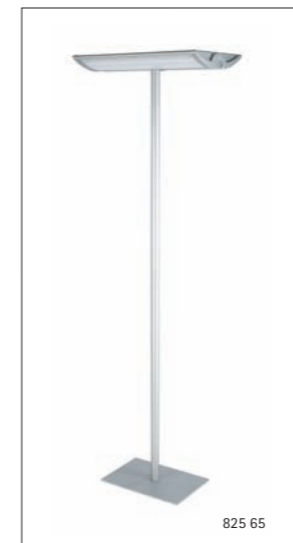

Arbeitsplatzleuchten ergänzen die Allgemeinbeleuchtung des Raumes. Es gibt sie als Tisch- oder Standmodelle.

MAUL Standleuchten als Arbeitsplatzleuchten werden neben dem Schreibtisch oder in Fensternähe platziert, um eine möglichst natürliche Ausleuchtung zu gewährleisten. Sie halten den Schreibtisch frei und eignen sich für Doppel- und Einzelarbeitsplätze in Büros und Empfangshallen.

MAULcentauri

MAULavior

- Inklusive 4 x 14 Watt Energiespar-Leuchtmittel (G5), 4500 Kelvin, neutralweißes Licht
- Abstrahlung nach unten
- Ein elektronisches Vorschaltgerät sorgt für ein flackerfreies Einschalten der Leuchte, flackerfreies Licht und einen geringeren Stromverbrauch
- Stabile Säule aus Aluminium, Höhe 190 cm
- Leuchtenkopf 33 x 62 cm, stabiler Standfuß aus Stahl, 28 x 42 cm

249,- €
zzgl. MwSt.

MAULaludra

Wie MAULavior, jedoch

- Abstrahlung nach oben 40 % und nach unten 60 %
- Leuchtenkopf mit Lochraster, 33 x 62 cm
- Säule mittig

269,- €
zzgl. MwSt.

MAULcentauri

Wie MAULavior, jedoch

- Inklusive 4 x 55 Watt Energiespar-Leuchtmittel (2G11), 4500 Kelvin, neutralweißes Licht
- Stufenlos dimmbar
- Abstrahlung nach oben 40 % und nach unten 60 %
- Leuchtenkopf mit Lochraster, 33 x 62 cm