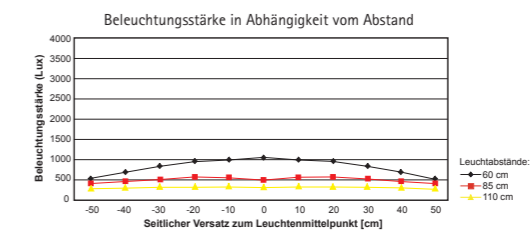

MAULcentauri

MAULavior

- Inklusive 4 x 14 Watt Energiespar-Leuchtmittel (G5), 4500 Kelvin, neutralweißes Licht
- Abstrahlung nach unten
- Ein elektronisches Vorschaltgerät sorgt für ein flackerfreies Einschalten der Leuchte, flackerfreies Licht und einen geringeren Stromverbrauch
- Stabile Säule aus Aluminium, Höhe 190 cm
- Leuchtenkopf 33 x 62 cm, stabiler Standfuß aus Stahl, 28 x 42 cm

249,- €
zzgl. MwSt.

MAULaludra

Wie MAULavior, jedoch

- Abstrahlung nach oben 40 % und nach unten 60 %
- Leuchtenkopf mit Lochraster, 33 x 62 cm
- Säule mittig

269,- €
zzgl. MwSt.

MAULcentauri

Wie MAULavior, jedoch