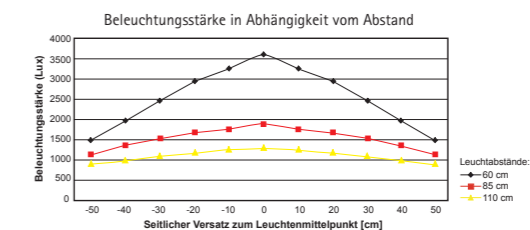

249,- €
zzgl. MwSt.

MAULaludra

Wie MAULavior, jedoch

- Abstrahlung nach oben 40 % und nach unten 60 %
- Leuchtenkopf mit Lochraster, 33 x 62 cm
- Säule mittig

269,- €
zzgl. MwSt.

MAULcentauri

Wie MAULavior, jedoch

- Inklusive 4 x 55 Watt Energiespar-Leuchtmittel (2G11), 4500 Kelvin, neutralweißes Licht
- Stufenlos dimmbar
- Abstrahlung nach oben 40 % und nach unten 60 %
- Leuchtenkopf mit Lochraster, 33 x 62 cm