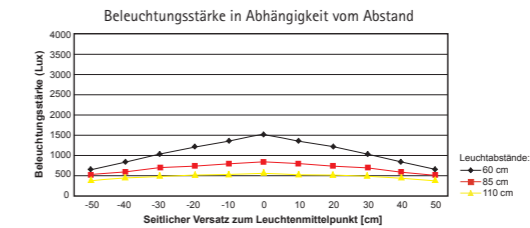

MAULavior

- Inklusive 4 x 14 Watt Energiespar-Leuchtmittel (G5), 4500 Kelvin, neutralweißes Licht
- Abstrahlung nach unten
- Ein elektronisches Vorschaltgerät sorgt für ein flackerfreies Einschalten der Leuchte, flackerfreies Licht und einen geringeren Stromverbrauch
- Stabile Säule aus Aluminium, Höhe 190 cm
- Leuchtenkopf 33 x 62 cm, stabiler Standfuß aus Stahl, 28 x 42 cm

249,- €
zzgl. MwSt.